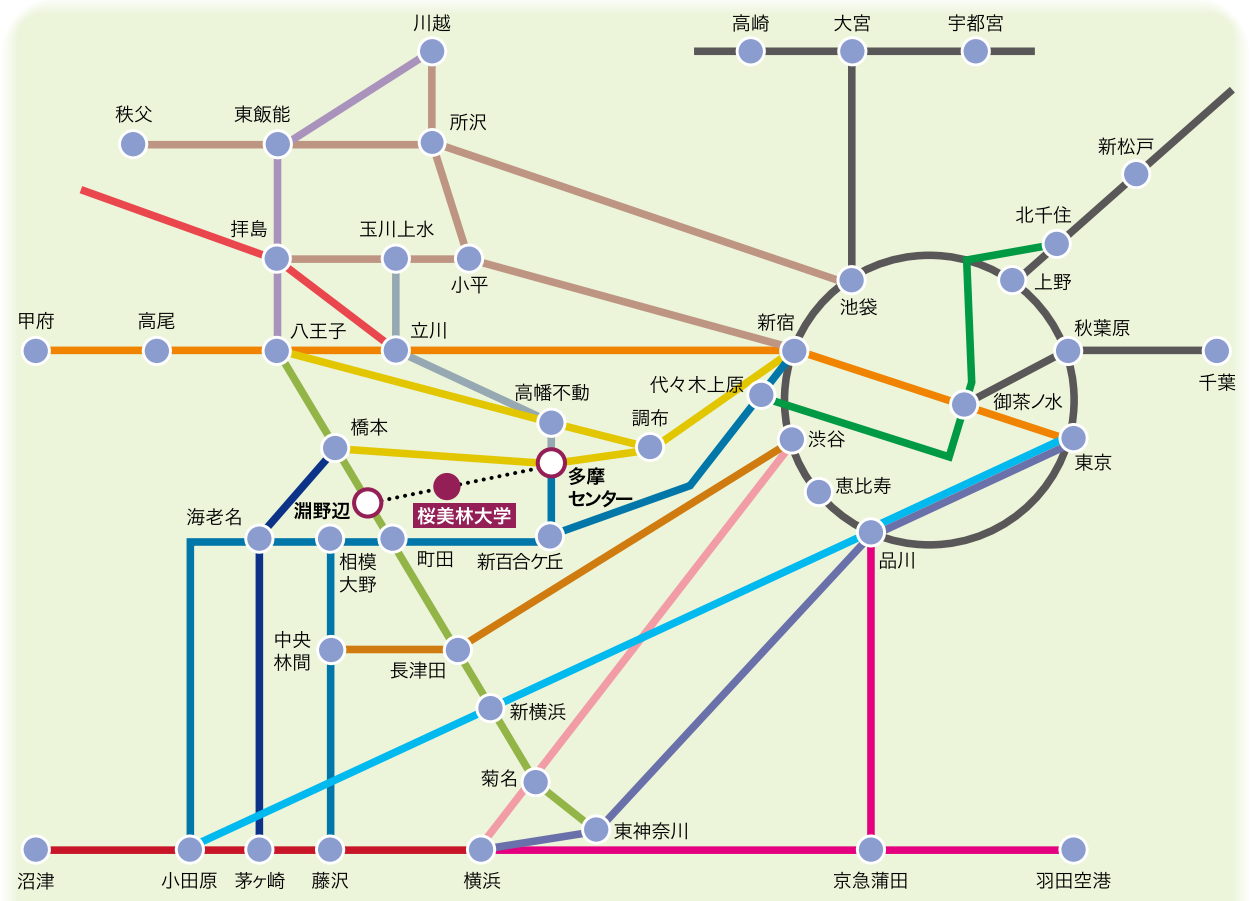

■主要駅からの所要時間

新宿京王線 約45分.....	多摩センター
新宿小田急線 約38分.....	町田
新宿JR横浜線 約6分.....	淵野辺
渋谷東急田園都市線 約34分.....	長津田
渋谷JR横浜線 約13分.....	淵野辺
八王子JR横浜線 約19分.....	淵野辺
横浜JR横浜線・京浜東北線 約3分.....	東神奈川
横浜JR横浜線 約35分.....	淵野辺

■桜美林大学 町田キャンパス

■淵野辺駅 スクールバス乗り場

JR横浜線「淵野辺」駅より無料スクールバスで約8分

■多摩センター駅 スクールバス乗り場

京王線・小田急線・多摩モノレール線「多摩センター」駅より無料スクールバスで約20分

— JR横浜線	— JR中央線	— 多摩モノレール線	— 京浜急行線	— JR東海道線
— 小田急線	— JR相模線	— 東急田園都市線	— 東京メトロ千代田線	— JR京浜東北線
— 京王線	— JR八高線	— 東急東横線	— JR青梅線	— 西武線
				— 東海新幹線