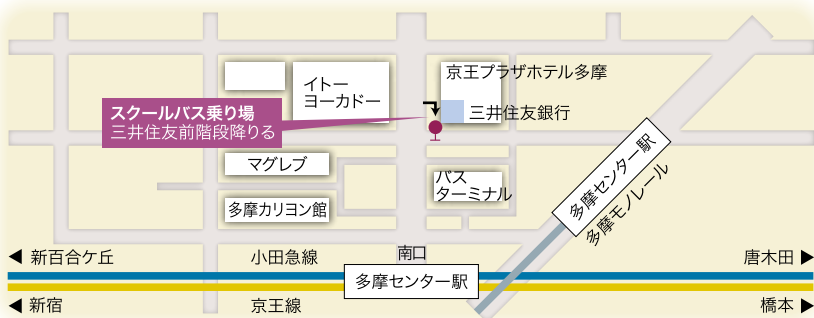

■主要駅からの所要時間

新宿京王線 約45分.....	多摩センター
新宿小田急線 約38分.....	町田
新宿JR横浜線 約6分.....	淵野辺
渋谷東急田園都市線 約34分.....	長津田
渋谷JR横浜線 約13分.....	淵野辺
八王子JR横浜線 約19分.....	淵野辺
横浜JR横浜線・京浜東北線 約3分.....	東神奈川
横浜JR横浜線 約35分.....	淵野辺

■桜美林大学 町田キャンパス

■淵野辺駅 スクールバス乗り場

JR横浜線「淵野辺」駅より無料スクールバスで約8分

■多摩センター駅 スクールバス乗り場

京王線・小田急線・多摩モノレール線「多摩センター」駅より無料スクールバスで約20分

— JR横浜線	— JR中央線	— 多摩モノレール線	— 京浜急行線	— JR東海道線
— 小田急線	— JR相模線	— 東急田園都市線	— 東京メトロ千代田線	— JR京浜東北線
— 京王線	— JR八高線	— 東急東横線	— JR青梅線	— 西武線
				— 東海新幹線