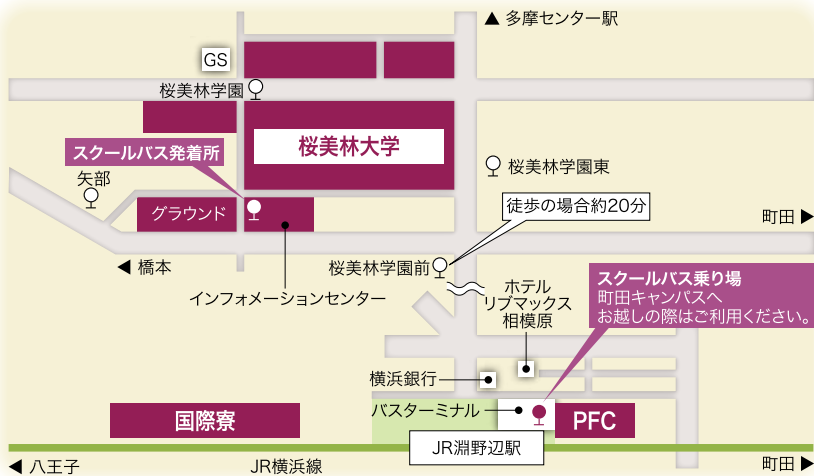

■主要駅からの所要時間

新宿京王線 約45分.....	多摩センター
新宿小田急線 約38分.....	町田
新宿JR横浜線 約6分.....	淵野辺
渋谷東急田園都市線 約34分.....	長津田
渋谷JR横浜線 約13分.....	淵野辺
八王子JR横浜線 約19分.....	淵野辺
横浜JR横浜線・京浜東北線 約3分.....	東神奈川
横浜JR横浜線 約35分.....	淵野辺

■桜美林大学 町田キャンパス

■淵野辺駅 スクールバス乗り場

JR横浜線「淵野辺」駅より無料スクールバスで約8分

■多摩センター駅 スクールバス乗り場

京王線・小田急線・多摩モノレール線「多摩センター」駅より無料スクールバスで約20分

— JR横浜線	— JR中央線	— 多摩モノレール線	— 京浜急行線	— JR東海道線
— 小田急線	— JR相模線	— 東急田園都市線	— 東京メトロ千代田線	— JR京浜東北線
— 京王線	— JR八高線	— 東急東横線	— JR青梅線	— 西武線
				— 東海新幹線